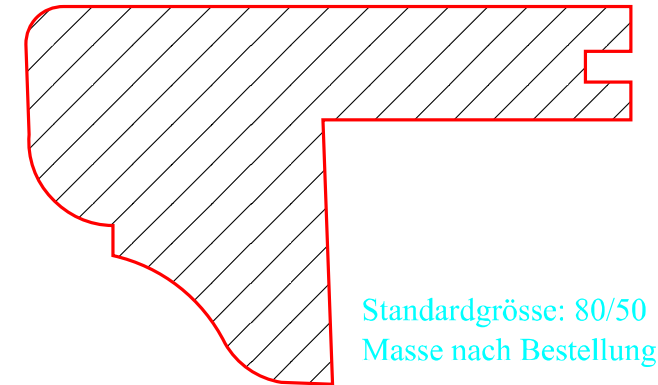

Übersicht: Treppenkanten Massivholz

Profil Nr. 25a

Standardgrösse: 60/40
Masse nach Bestellung

Profil Nr. 25b (winklig)

Standardgrösse: 60/40
Masse nach Bestellung

Profil Nr. 25g

Standardgrösse: 80/55
Masse nach Bestellung

Profil Nr. 25h

Standardgrösse: 80/50
Masse nach Bestellung

Profil Nr. 25d

Standardgrösse: 40/20
Masse nach Bestellung

Profil Nr. 25e

Standardgrösse: 15/10
Masse nach Bestellung

Profil Nr. 25f

Standardgrösse: 60/20
Masse nach Bestellung

Profil Nr. 25i

Standardgrösse: 80/60
Masse nach Bestellung

Abschlüsse für Treppenkanten aus Massivholz

Gummigleitschutz

Grössen:
- 10x5
- 20x5

Farben:
- Schwarz
- Grau
- Beige
- Braun

Tanner Kehlleisten AG
8716 Schmerikon