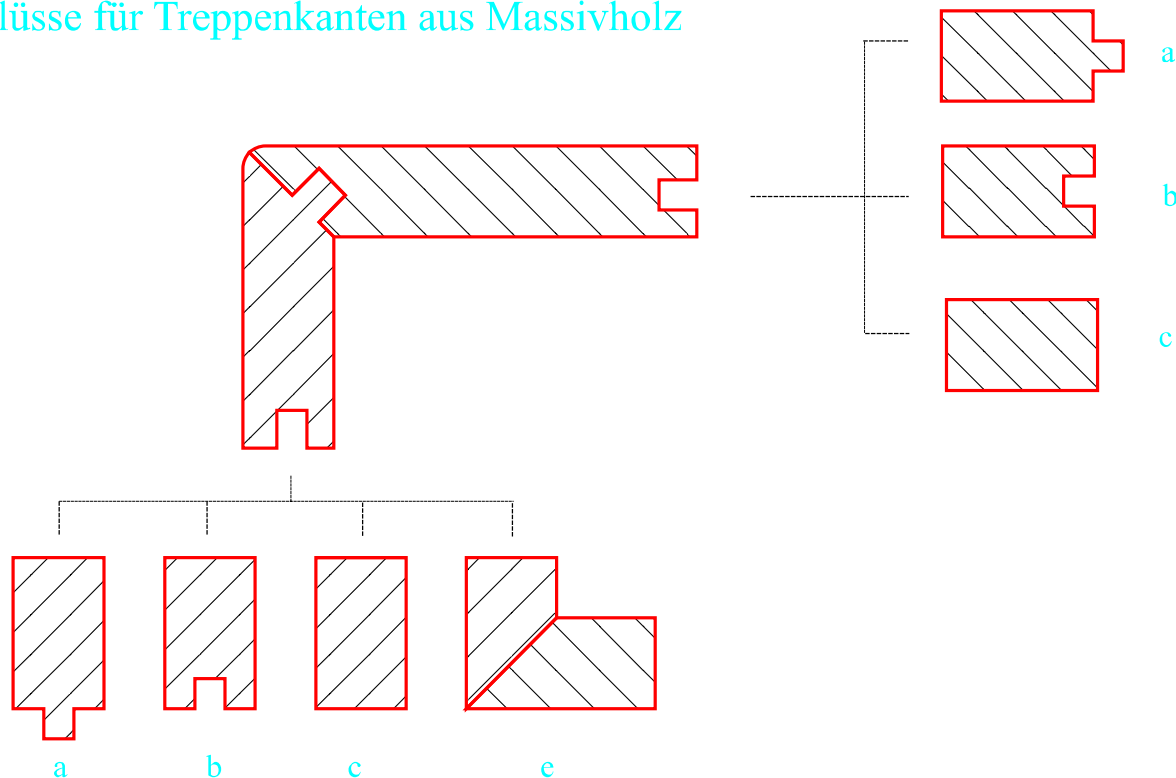

Übersicht: Treppenkanten Massivholz

Profil Nr. 25a

Standardgrösse: 60/40
Masse nach Bestellung

Profil Nr. 25b (winklig)

Standardgrösse: 60/40
Masse nach Bestellung

Profil Nr. 25g

Standardgrösse: 80/55
Masse nach Bestellung

Profil Nr. 25h

Standardgrösse: 80/50
Masse nach Bestellung

Profil Nr. 25d

Standardgrösse: 40/20
Masse nach Bestellung

Profil Nr. 25e

Standardgrösse: 15/10
Masse nach Bestellung

Profil Nr. 25f

Standardgrösse: 60/20
Masse nach Bestellung

Profil Nr. 25i

Standardgrösse: 80/60
Masse nach Bestellung

Abschlüsse für Treppenkanten aus Massivholz

Gummigleitschutz

Grössen:
- 10x5
- 20x5

Farben:
- Schwarz
- Grau
- Beige
- Braun

Tanner Kehlleisten AG
8716 Schmerikon