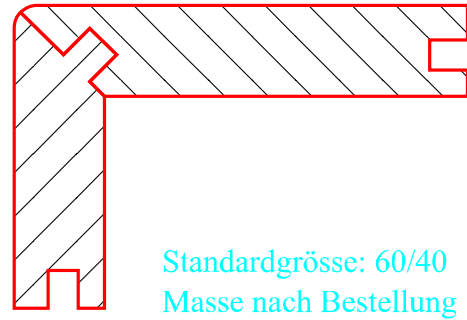

Übersicht: Treppenkanten Massivholz

Profil Nr. 25a

Standardgrösse: 60/40
Masse nach Bestellung

Profil Nr. 25b (winklig)

Standardgrösse: 60/40
Masse nach Bestellung

Profil Nr. 25g

Standardgrösse: 80/55
Masse nach Bestellung

Profil Nr. 25h

Standardgrösse: 80/50
Masse nach Bestellung

Profil Nr. 25d

Standardgrösse: 40/20
Masse nach Bestellung

Profil Nr. 25e

Standardgrösse: 15/10
Masse nach Bestellung

Profil Nr. 25f

Standardgrösse: 60/20
Masse nach Bestellung

Profil Nr. 25i

Standardgrösse: 80/60
Masse nach Bestellung

Abschlüsse für Treppenkanten aus Massivholz

Gummigleitschutz

Grössen:
- 10x5
- 20x5

Farben:
- Schwarz
- Grau
- Beige
- Braun

Tanner Kehlleisten AG
8716 Schmerikon