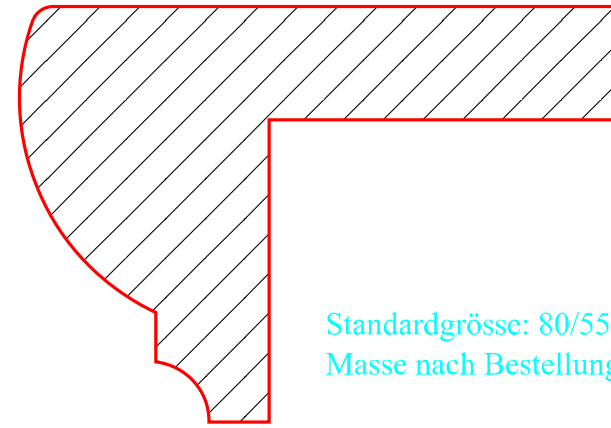

Übersicht: Treppenkanten Massivholz

Profil Nr. 25a

Standardgrösse: 60/40
Masse nach Bestellung

Profil Nr. 25b (winklig)

Standardgrösse: 60/40
Masse nach Bestellung

Profil Nr. 25g

Standardgrösse: 80/55
Masse nach Bestellung

Profil Nr. 25h

Standardgrösse: 80/50
Masse nach Bestellung

Profil Nr. 25d

Standardgrösse: 40/20
Masse nach Bestellung

Profil Nr. 25e

Standardgrösse: 15/10
Masse nach Bestellung

Profil Nr. 25f

Standardgrösse: 60/20
Masse nach Bestellung

Profil Nr. 25i

Standardgrösse: 80/60
Masse nach Bestellung

Abschlüsse für Treppenkanten aus Massivholz

Gummigleitschutz

Grössen:
- 10x5
- 20x5

Farben:
- Schwarz
- Grau
- Beige
- Braun

Tanner Kehlleisten AG
8716 Schmerikon