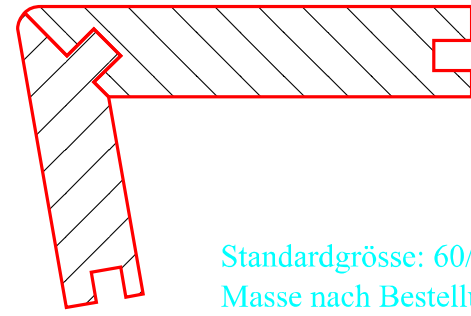

Übersicht: Treppenkanten Massivholz

Profil Nr. 25a

Standardgrösse: 60/40
Masse nach Bestellung

Profil Nr. 25b (winklig)

Standardgrösse: 60/40
Masse nach Bestellung

Profil Nr. 25g

Standardgrösse: 80/55
Masse nach Bestellung

Profil Nr. 25h

Standardgrösse: 80/50
Masse nach Bestellung

Profil Nr. 25d

Standardgrösse: 40/20
Masse nach Bestellung

Profil Nr. 25e

Standardgrösse: 15/10
Masse nach Bestellung

Profil Nr. 25f

Standardgrösse: 60/20
Masse nach Bestellung

Profil Nr. 25i

Standardgrösse: 80/60
Masse nach Bestellung

Abschlüsse für Treppenkanten aus Massivholz

Gummigleitschutz

Grössen:
- 10x5
- 20x5

Farben:
- Schwarz
- Grau
- Beige
- Braun

Tanner Kehlleisten AG
8716 Schmerikon