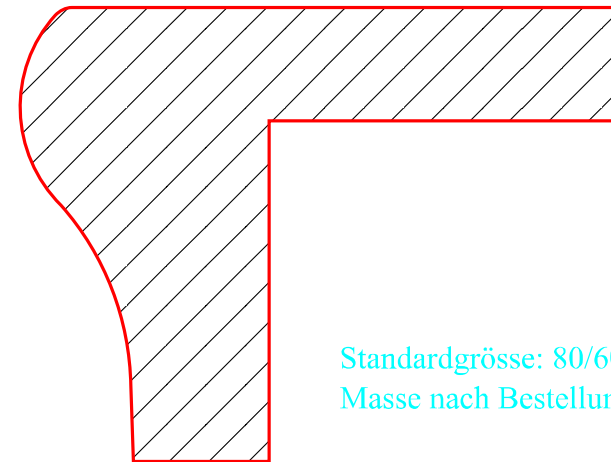

Übersicht: Treppenkanten Massivholz

Profil Nr. 25a

Standardgrösse: 60/40
Masse nach Bestellung

Profil Nr. 25b (winklig)

Standardgrösse: 60/40
Masse nach Bestellung

Profil Nr. 25g

Standardgrösse: 80/55
Masse nach Bestellung

Profil Nr. 25h

Standardgrösse: 80/50
Masse nach Bestellung

Profil Nr. 25d

Standardgrösse: 40/20
Masse nach Bestellung

Profil Nr. 25e

Standardgrösse: 15/10
Masse nach Bestellung

Profil Nr. 25f

Standardgrösse: 60/20
Masse nach Bestellung

Profil Nr. 25i

Standardgrösse: 80/60
Masse nach Bestellung

Abschlüsse für Treppenkanten aus Massivholz

Gummigleitschutz

Grössen:
- 10x5
- 20x5

Farben:
- Schwarz
- Grau
- Beige
- Braun

Tanner Kehlleisten AG
8716 Schmerikon