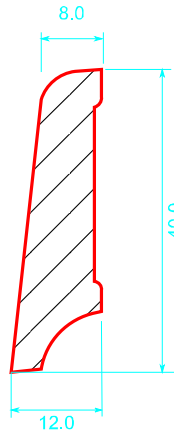

Übersicht: konische Sockelleisten

Profil Nr. 1

40/12/8

60/12/8

60/15/9

80/15/10

Standard
Grössen:
30/12/8
40/12/8
40/15/9
50/12/8
55/12/8
60/12/8
60/15/9
60/18/12
70/12/8
80/15/10
100/15/10
100/18/13

Profil Nr. 1a "Sparsocket"

40/15/5

Standard 30/15/5
Grössen: 35/15/5
40/15/5
50/15/5

andere Grösse auf Anfrage

Profil Nr. 1b "Ökosocket"

60/14/9

(nur 1 Grösse)

Profil Nr. 4 "Teppichleiste"

25/15/8