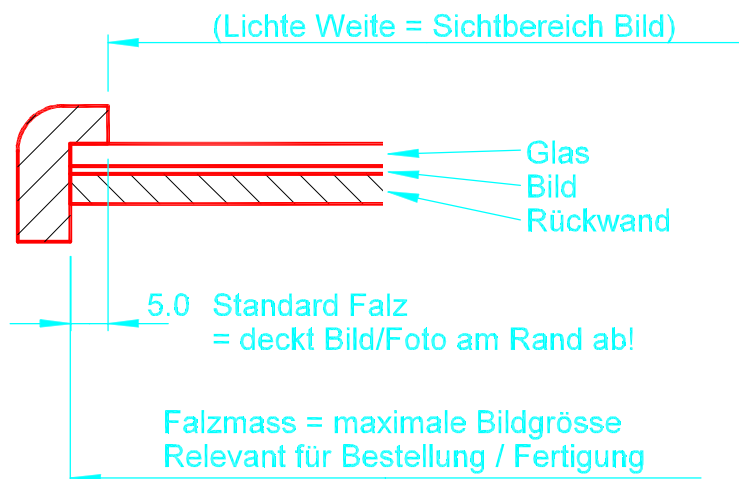

Bilderrahmen klassisch

Profile für diesen
Typ Bilderrahmen:
- alle Nr. 31

Anfertigung gemäss
Bestellung / Wunsch

Tanner Kehlleisten AG

8716 Schmerikon

Tel: +41 (55) 282 13 88
Fax: +41 (55) 282 41 88

Profilname : BR klassisch

Gezeichnet : tp / 26.06.2019

Profilnummer : 31

Dateiname : TKAG_Nr-31

Masstab : 1 : 1

Version : 01