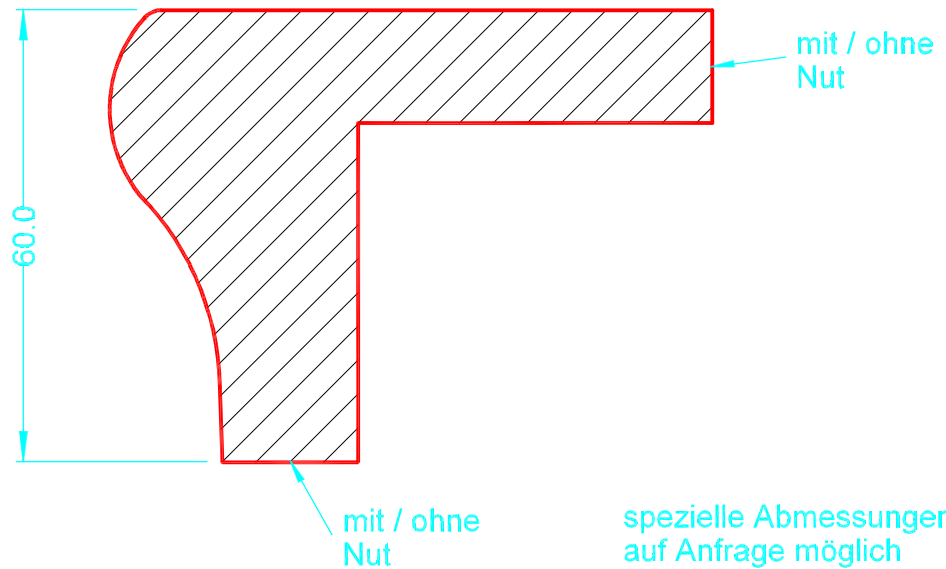

25 g

25 h

25 i

spezielle Abmessungen auf Anfrage möglich

Tanner Kehlleisten AG

8716 Schmerikon

Tel: +41 (55) 282 13 88
Fax: +41 (55) 282 41 88

Profilname : Treppenkante

Gezeichnet : tp / 21.06.19

Profilnummer : 25g, 25h, 25i

Dateiname : TKAG_Nr-25ghi

Massstab : 1 : 1

Version : 01