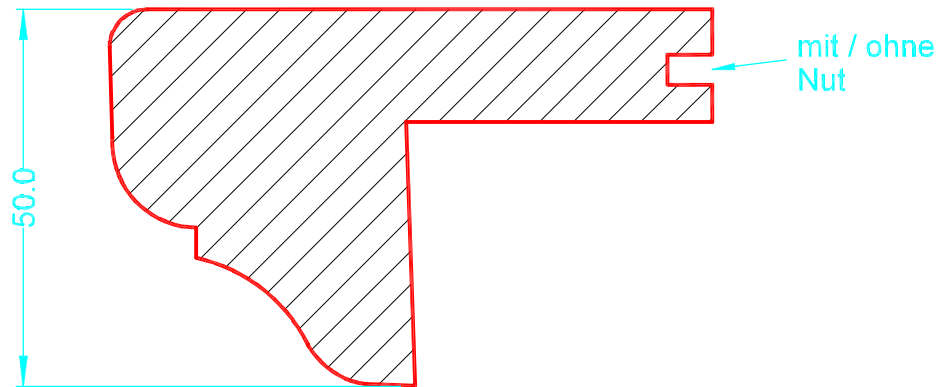

25 g

25 h

25 i

spezielle Abmessungen auf Anfrage möglich

Tanner Kehlleisten AG

8716 Schmerikon

Tel: +41 (55) 282 13 88
Fax: +41 (55) 282 41 88

Profilname : Treppenkante

Gezeichnet : tp / 21.06.19

Profilnummer : 25g, 25h, 25i

Dateiname : TKAG_Nr-25ghi

Massstab : 1 : 1

Version : 01