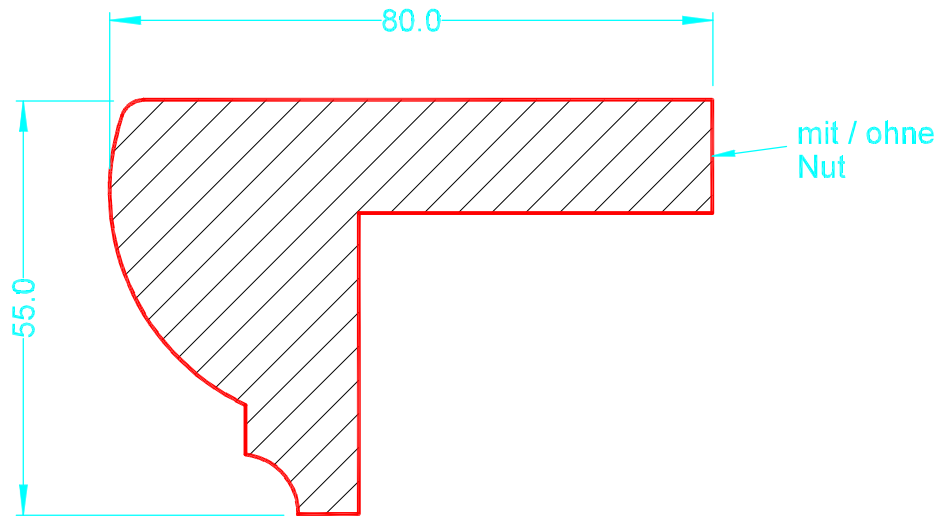

25 g

25 h

25 i

spezielle Abmessungen auf Anfrage möglich

Tanner Kehlleisten AG

8716 Schmerikon

Tel: +41 (55) 282 13 88
Fax: +41 (55) 282 41 88

Profilname : Treppenkante

Gezeichnet : tp / 21.06.19

Profilnummer : 25g, 25h, 25i

Dateiname : TKAG_Nr-25ghi

Massstab : 1 : 1

Version : 01