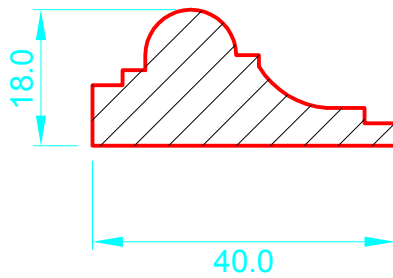

22 e

22 f

Standart
(Version Preisliste)

spezielle Abmessungen
auf Anfrage möglich

Tanner Kehlleisten AG

8716 Schmerikon

Tel: +41 (55) 282 13 88
Fax: +41 (55) 282 41 88

Profilname	Türzierleiste	Gezeichnet	tp / 8.9.13
Profilnummer	22e, 22f	Dateiname	TKAG_Nr-22ef
Masstab	1 : 1	Version	01