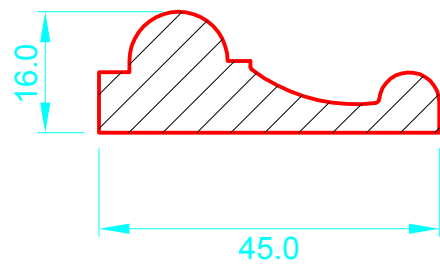

22 e

22 f

Standart
(Version Preisliste)

spezielle Abmessungen
auf Anfrage möglich

Tanner Kehlleisten AG

8716 Schmerikon

Tel: +41 (55) 282 13 88
Fax: +41 (55) 282 41 88

Profilname	Türzierleiste	Gezeichnet	tp / 8.9.13
Profilnummer	22e, 22f	Dateiname	TKAG_Nr-22ef
Masstab	1 : 1	Version	01