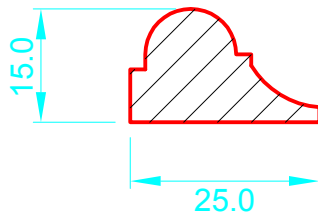

22 e

22 f

Standart
(Version Preisliste)

spezielle Abmessungen
auf Anfrage möglich

Tanner Kehlleisten AG

8716 Schmerikon

Tel: +41 (55) 282 13 88
Fax: +41 (55) 282 41 88

Profilname	Türzierleiste	Gezeichnet	tp / 8.9.13
Profilnummer	22e, 22f	Dateiname	TKAG_Nr-22ef
Masstab	1 : 1	Version	01