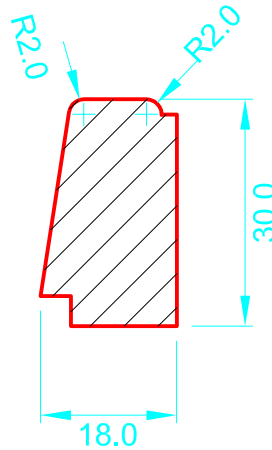

13 f

13 g

13 h

13 i

Standart Abmessungen
(Version Preisliste)

Falz Abmessung gemäss Bestellung

Höhe / Breite
22 / 22
30 / 15

Höhe / Breite
25 / 15
30 / 18

Höhe / Breite
30 / 18

Höhe / Breite
30 / 15

spezielle Abmessungen
auf Anfrage möglich

Tanner Kehlleisten AG

8716 Schmerikon

Tel: +41 (55) 282 13 88
Fax: +41 (55) 282 41 88

Profilname	Glasleiste	Gezeichnet	tp / 15.09.13
Profilnummer	13f, 13g, 13h, 13i	Dateiname	TKAG_Nr-13fghi_30x18
Masstab	1 : 1	Version	01