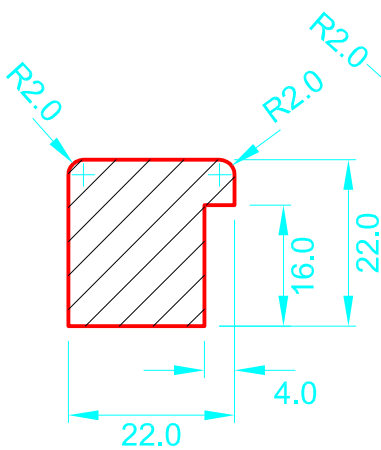

13 f

13 g

13 h

13 i

Standart Abmessungen
(Version Preisliste)

Falz Abmessung gemäss Bestellung

Höhe / Breite
22 / 22
30 / 15

Höhe / Breite
25 / 15
30 / 18

Höhe / Breite
30 / 18

Höhe / Breite
30 / 15

spezielle Abmessungen
auf Anfrage möglich

Tanner Kehlleisten AG

8716 Schmerikon

Tel: +41 (55) 282 13 88
Fax: +41 (55) 282 41 88

Profilname	Glasleiste	Gezeichnet	tp / 15.09.13
Profilnummer	13f, 13g, 13h, 13i	Dateiname	TKAG_Nr-13fghi_30x18
Masstab	1 : 1	Version	01