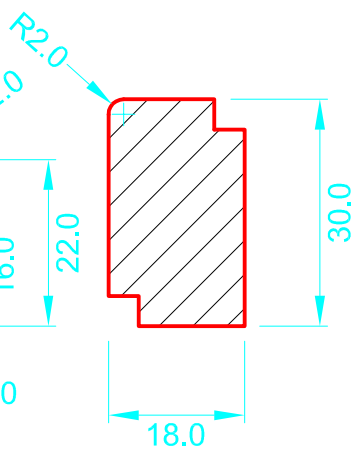

13 f

13 g

13 h

13 i

Standart Abmessungen
(Version Preisliste)

Falz Abmessung gemäss Bestellung

Höhe / Breite
22 / 22
30 / 15

Höhe / Breite
25 / 15
30 / 18

Höhe / Breite
30 / 18

Höhe / Breite
30 / 15

spezielle Abmessungen
auf Anfrage möglich

Tanner Kehlleisten AG

8716 Schmerikon

Tel: +41 (55) 282 13 88
Fax: +41 (55) 282 41 88

Profilname	Glasleiste	Gezeichnet	tp / 15.09.13
Profilnummer	13f, 13g, 13h, 13i	Dateiname	TKAG_Nr-13fghi_30x18
Masstab	1 : 1	Version	01