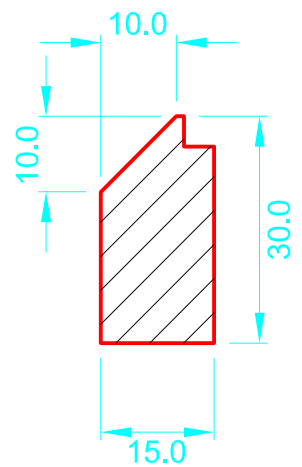

13 f

13 g

13 h

13 i

Standart Abmessungen
(Version Preisliste)

Falz Abmessung gemäss Bestellung

Höhe / Breite
22 / 22
30 / 15

Höhe / Breite
25 / 15
30 / 18

Höhe / Breite
30 / 18

Höhe / Breite
30 / 15

spezielle Abmessungen
auf Anfrage möglich

Tanner Kehlleisten AG

8716 Schmerikon

Tel: +41 (55) 282 13 88
Fax: +41 (55) 282 41 88

Profilname	Glasleiste	Gezeichnet	tp / 15.09.13
Profilnummer	13f, 13g, 13h, 13i	Dateiname	TKAG_Nr-13fghi_30x18
Masstab	1 : 1	Version	01